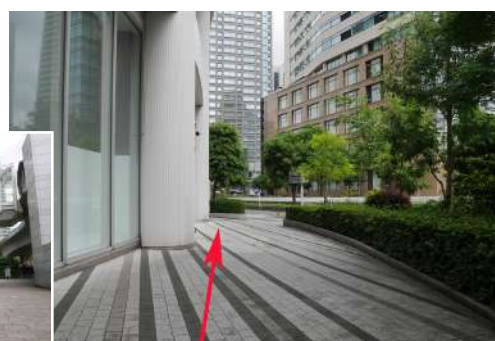

JR 桜木町駅からホテルへお越しのお客さまへ

①桜木町駅の北改札の東口を出ます。

②左側にコレットマーレ入り口が見えます。
その入り口横に 2F へ上がるエスカレータと
階段がありますが、その横を壁沿いに進み
ます。

③左側に映画館の入り口が見えますが、
その前を通過し、そのまま道沿いに
進みます。

④さらに道沿いに進みます。

⑤ホテルエントランスがございます。
中に入ってください、エレベーターで
3 階までお越してください。