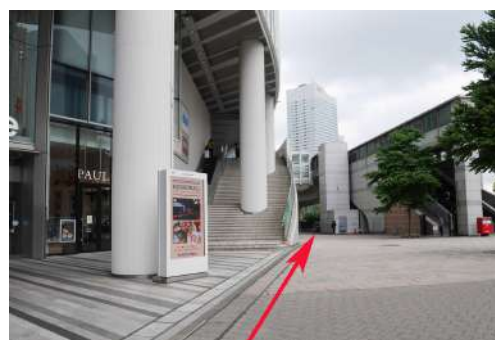

JR 桜木町駅からホテルへお越しのお客さまへ

①桜木町駅の北改札の東口を出ます。

②左側にコレットマーレ入り口が見えます。
その入り口横に 2F へ上がるエスカレータと
階段がありますが、その横を壁沿いに進み
ます。

③左側に映画館の入り口が見えますが、
その前を通過し、そのまま道沿いに
進みます。

④さらに道沿いに進みます。

⑤ホテルエントランスがございます。
中に入ってください、エレベーターで
3 階までお越してください。